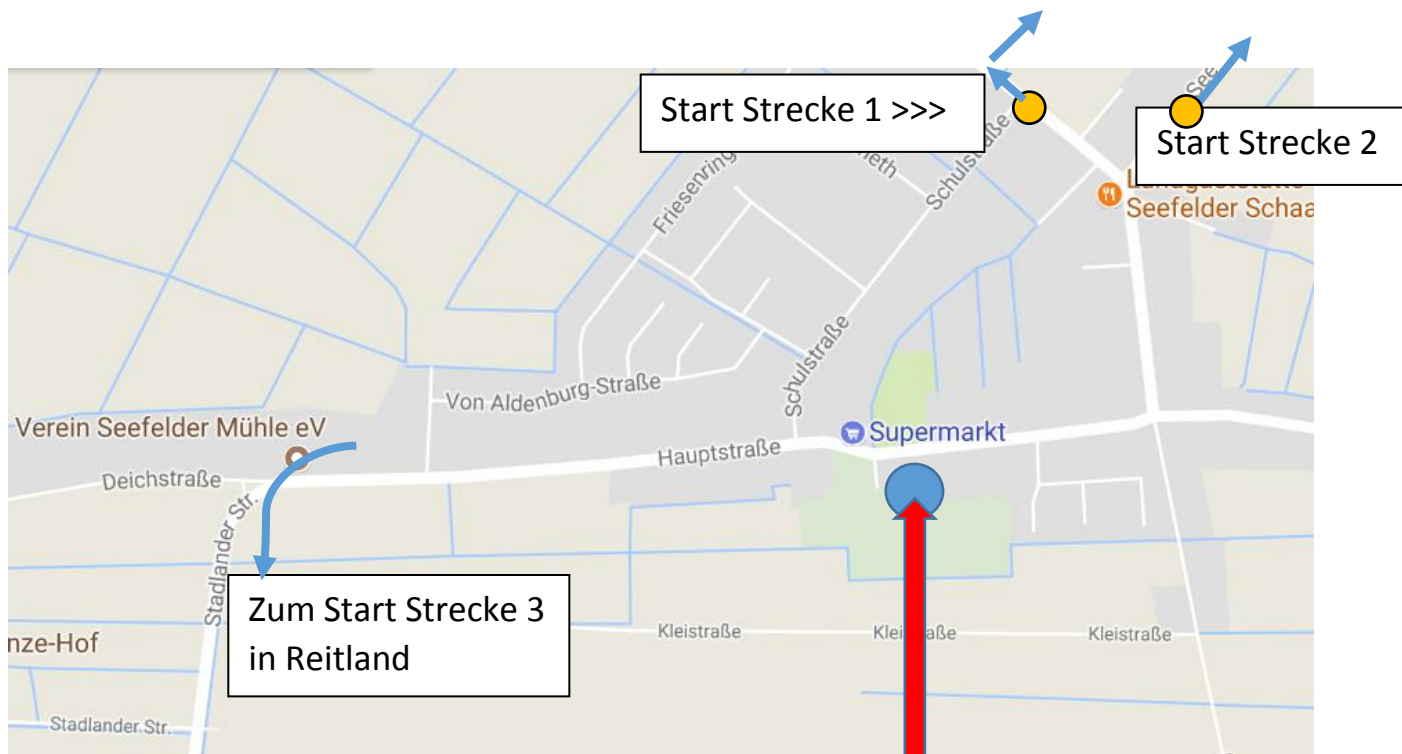

Landes-Mannschaftsmeisterschaften 2019 in Stollhamm

Wendemarken sind gemäß Altersklasse gekennzeichnet.

Übersicht Seefeld

Dorfgemeinschaftshaus am Sportplatz:

- Versorgung
- Siegerehrung
- Parkplätze

Startzeiten

Strecke **1** Samstag: 10.00 Uhr MJF , 10.30 Uhr WJF
Samstag: 13.00 Uhr MJE , 13.30 Uhr WJE
Sonntag: 13.00 Uhr WJA , 13.15 Uhr F III
13.30 Uhr F IV

Strecke **2** Samstag: 10.00 Uhr MJD , 10.30 Uhr WJD
Samstag: 13.30 Uhr F II
Sonntag: 12.30 Uhr M II
13.30 Uhr MJA

Strecke **3** Samstag: 10.00 Uhr MJC , 10.30 Uhr WJC
Samstag: 13.00 Uhr MJB , 13.15 Uhr WJB
Sonntag: 13.15 Uhr M III , 13.30 Uhr M V