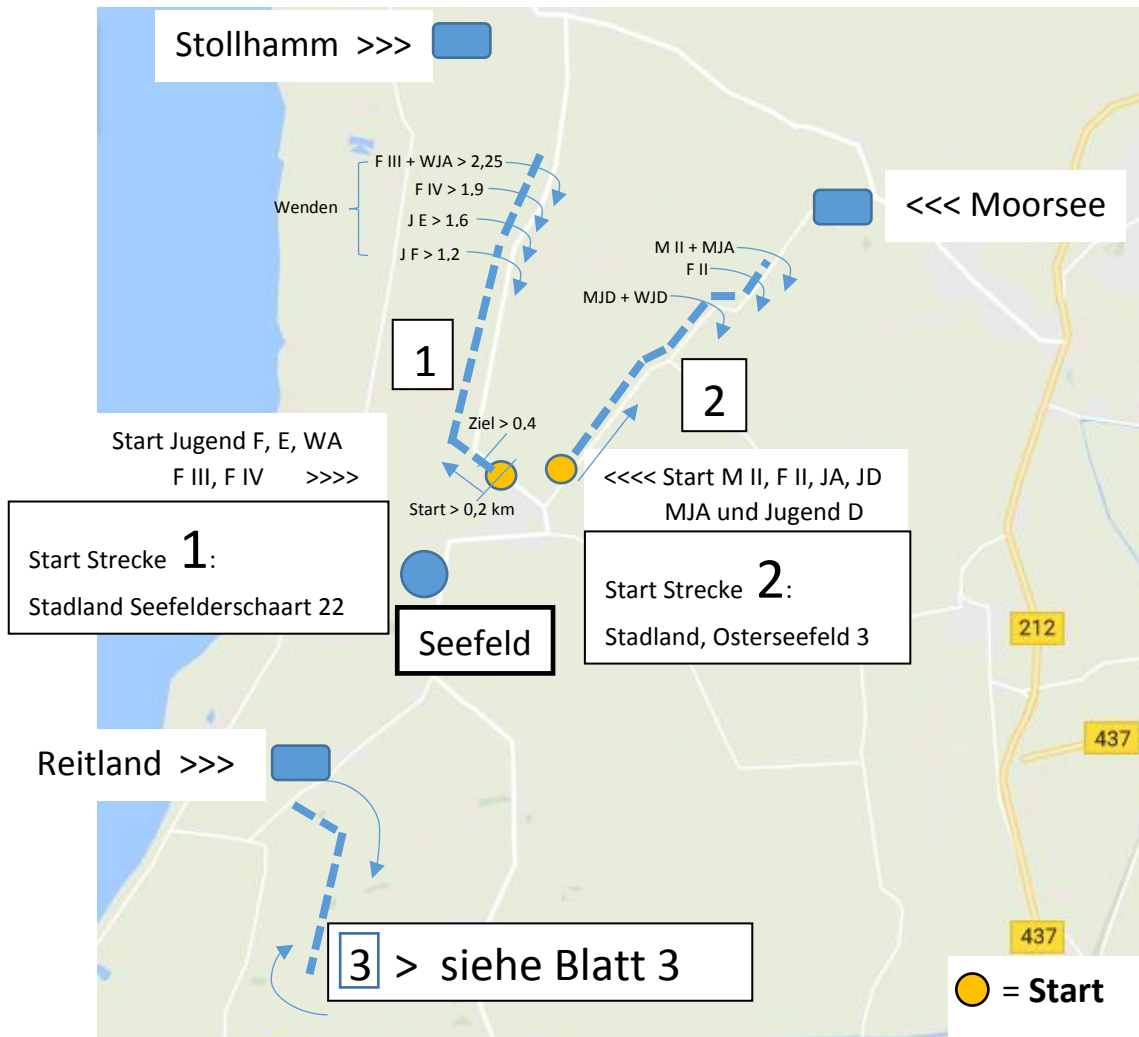

Landes-Mannschaftsmeisterschaften 2019 in Stollhamm

Wendemarken sind gemäß Altersklasse gekennzeichnet.

Übersicht Seefeld

Dorfgemeinschaftshaus am Sportplatz:

- Versorgung
- Siegerehrung
- Parkplätze

Startzeiten

Strecke **1** Samstag: 10.00 Uhr MJF , 10.30 Uhr WJF
Samstag: 13.00 Uhr MJE , 13.30 Uhr WJE
Sonntag: 13.00 Uhr WJA , 13.15 Uhr F III
13.30 Uhr F IV

Strecke **2** Samstag: 10.00 Uhr MJD , 10.30 Uhr WJD
Samstag: 13.30 Uhr F II
Sonntag: 12.30 Uhr M II
13.30 Uhr MJA

Strecke **3** Samstag: 10.00 Uhr MJC , 10.30 Uhr WJC
Samstag: 13.00 Uhr MJB , 13.15 Uhr WJB
Sonntag: 13.15 Uhr M III , 13.30 Uhr M V